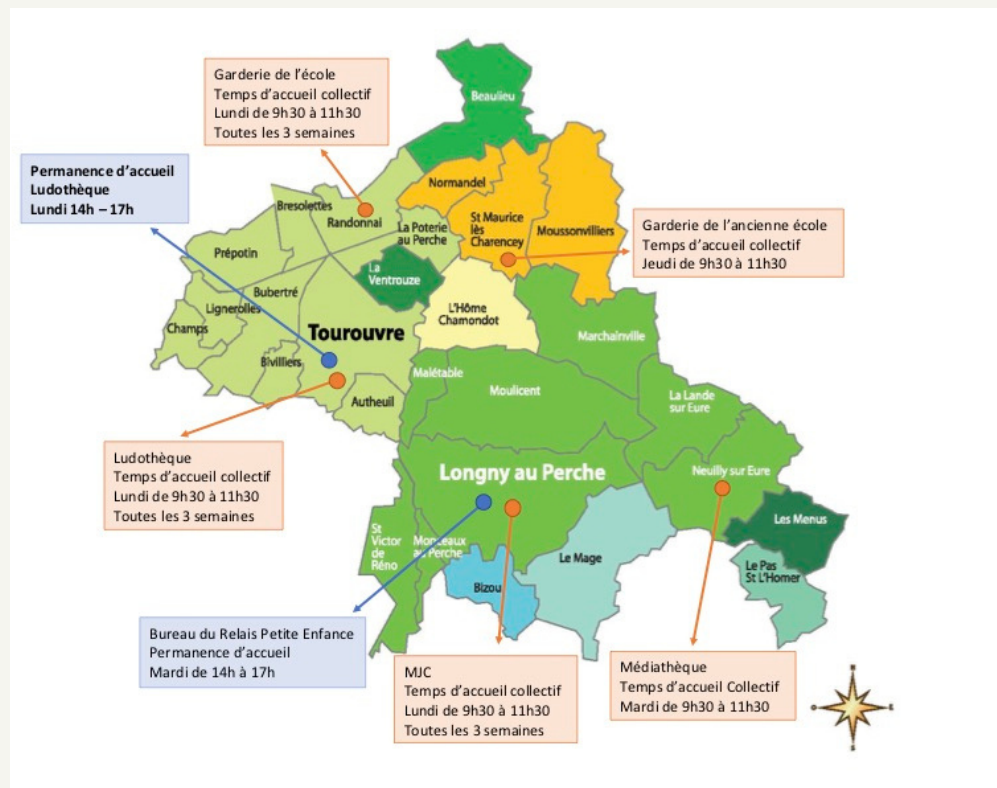

Les lieux d'accueil sur le territoire

Le Relais Petite Enfance Contactez-nous

6 rue Eugène Cordier Longny-au-Perche
61290 Longny-les-Villages

02.33.73.36.66

06.72.10.53.73

Courriel : relais.petite.enfance@cdhautsperche.fr

Site internet: www.leshautsduperche.fr

Un service
gratuit

Le Relais Petite Enfance

Communauté de Communes des Hauts du Perche

Pour les assistant.e.s maternelles et gardes à domicile

- Une information sur : le métier, la démarche d'agrément, les droits et devoirs lors de l'accueil de l'enfant et de son parent, le site [mon enfant.fr](http://monenfant.fr),...
- Un accompagnement dans votre projet professionnel : départ en formation, conférences.
- des ateliers collectifs itinérants : activités sensorielles, sorties, spectacles . Ces temps sont aussi des espaces d'échanges sur l'accueil du jeune enfant.