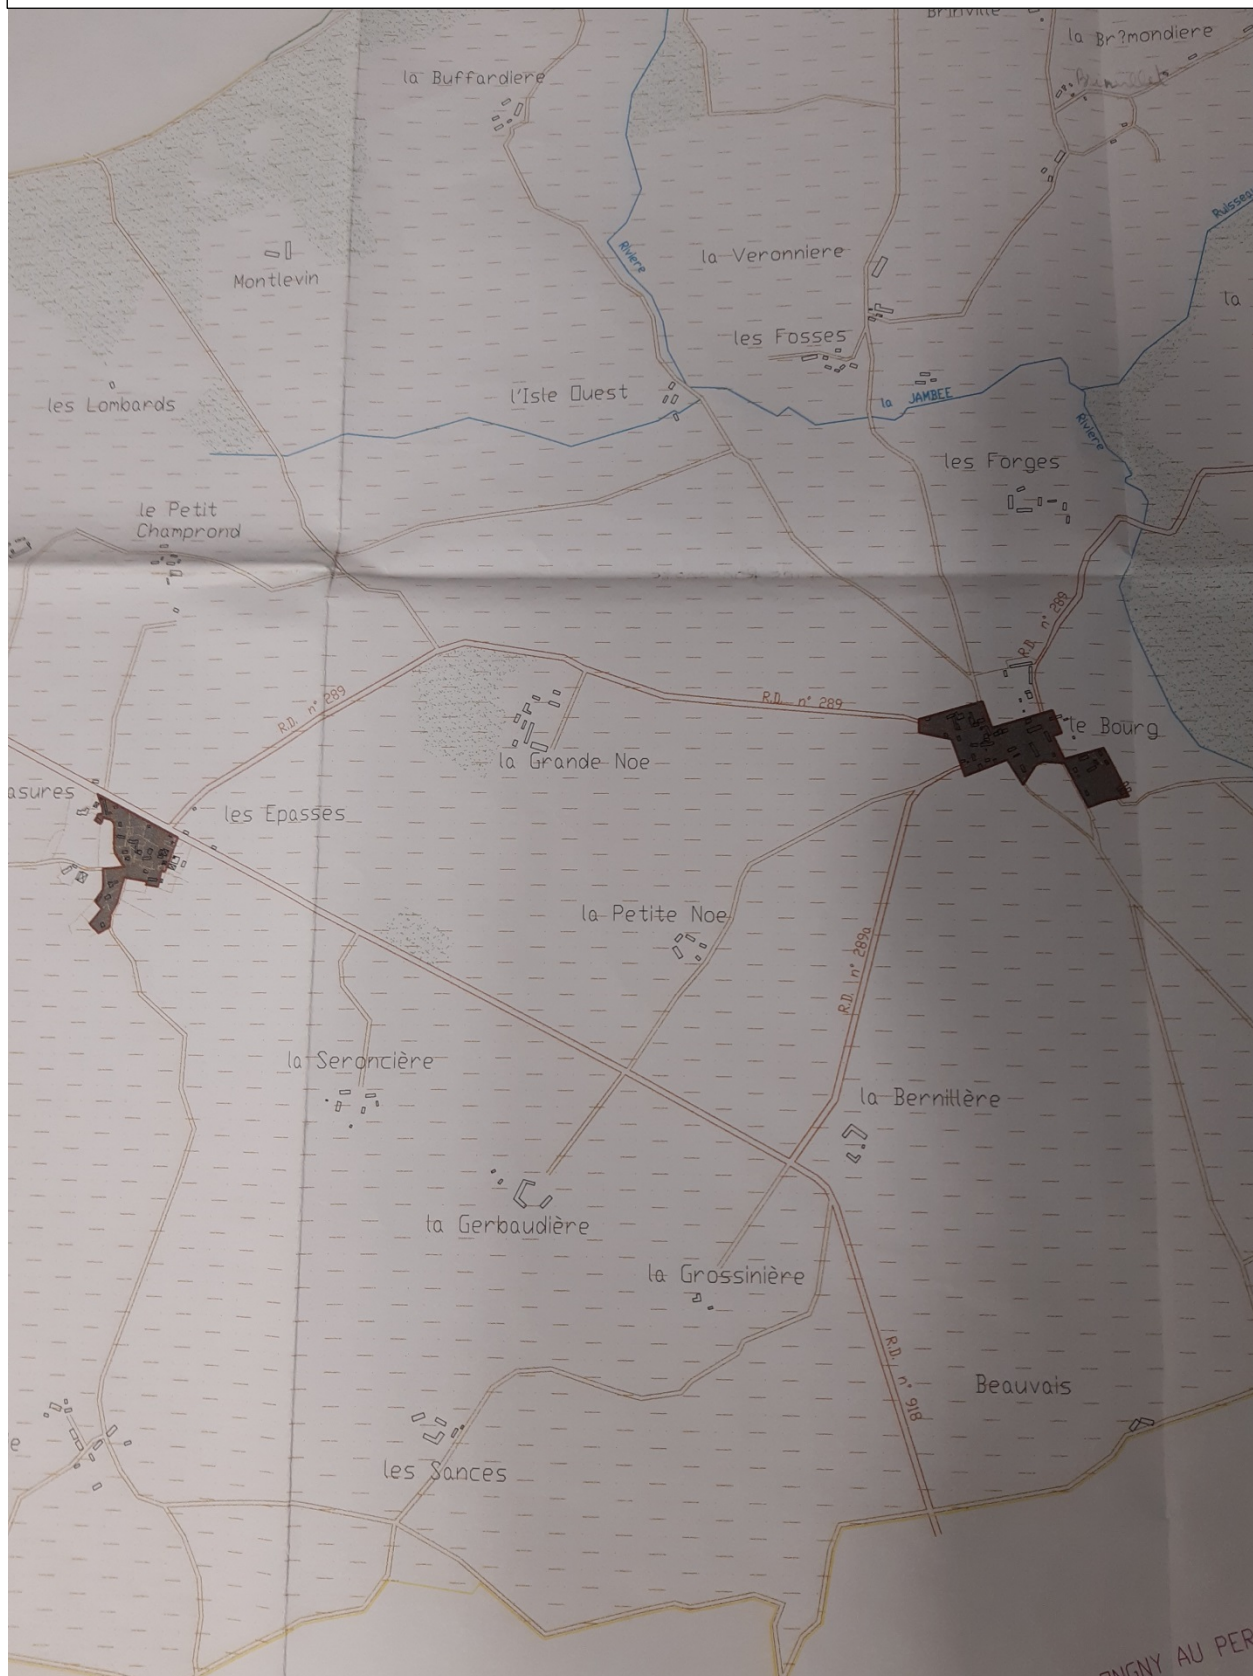

COMMUNE DE LA LANDE SUR EURE

Zonage d'assainissement

COMMUNE DE MONCEAUX AU PERCHE

Zonage d'assainissement

PRE 1999

## Zonage d'assainissement

COMMUNE DE NEULLY SUR EURE

Zonage d'assainissement

COMMUNE DE SAINT VICTOR DE RENO

Zonage d'assainissement